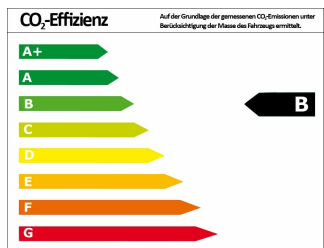

VW Caddy Life Caddy Maxi Life

Gebrauchtfahrzeug

Druckdatum: 22.02.2019

Preis: 23.300 € MwSt. ausweisbar

Fahrzeugnummer: MTW-3000

Fahrzeugdaten

Leistung	92 kW (125 PS)
Erstzulassung	11/2017
Farbe	grau ()

Verbrauch und Umwelt

Effizienzklasse	B
CO₂-Ausstoß komb.*	135 g/km
Verbr. innerorts*	7,20 l/100km
Verbr. außerorts*	5,20 l/100km
Verbr. kombiniert*	5,90 l/100km

*) Weitere Informationen zum offiziellen Kraftstoffverbrauch und den offiziellen spezifischen CO₂-Emissionen neuer Personenkraftwagen können dem „Leitfaden über den Kraftstoffverbrauch, die CO₂-Emissionen und den Stromverbrauch neuer Personenkraftwagen“ entnommen werden, der an allen Verkaufsstellen und bei der Deutschen Automobil Treuhand GmbH (DAT) unentgeltlich erhältlich ist.

Autohaus Sepp Huber

Langenberger Straße 20 · 87724 Ottobeuren

Tel.: 08332 92 15-0 · Fax: 08332 92 15 55 · info@autohaus-sepp-huber.de